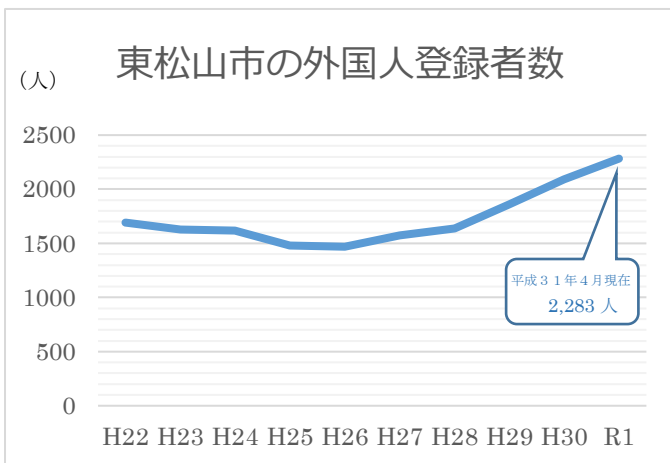

出典：東松山市 人口世帯数の推移

入会のご案内

東松山市国際交流協会へは、どなたでもご入会いただけます。

ご入会をご希望の方は、東松山市役所内にある東松山市国際交流協会事務局までお越しください。

年会費のご案内

ご入会の際には、年会費の納入と入会申込書のご記入をお願いいたします。

会員区分	個人	18歳未満
日本人	1,000円	無料
外国人	500円	無料

※18歳未満での入会には、保護者の承諾が必要です。