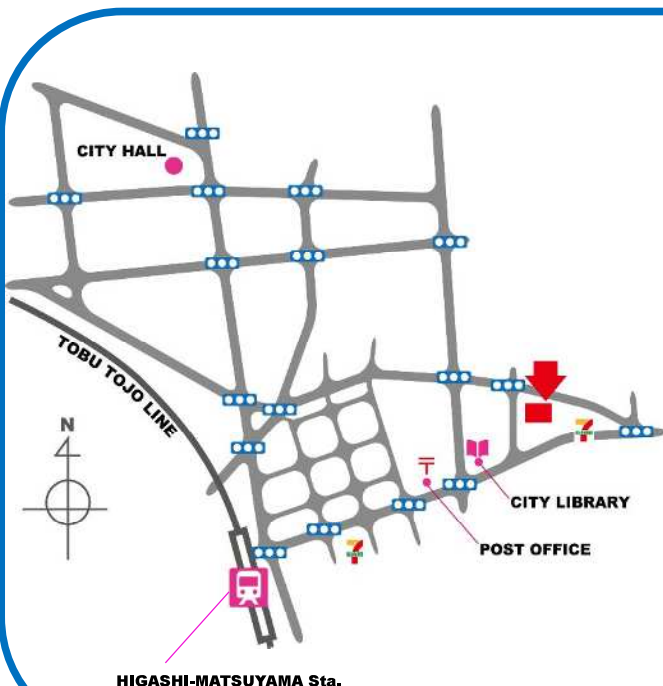

Quando: Domingo das 10:00 as 11:00

Quartas-feira das 18:45 as 20:00

Taxa: Livre

Onde: Cidadãos bem-estar centro
(Shimin Fukushi Center)

Endereço: Matsumoto-cho1-7-8, Higashimatsuyama-shi

Informação: Higashimatsuyama-shi
Kokusai Koryu Kyokai(H.I.F.A.)

Telefone: 0493-23-2221 (número ramal 275)

Mail-adress: jimukyoku@hifa1998.jp

にほんごきょうしつすけじゅーる
日本語教室スケジュール

Schedule / Programar / 时间表 / について / Thời gian học

2022/04 ~ 2023/03

日程 / Fecha / Quando 時間 / Date / Ngày học	日曜日 / Domingo / Domingo 星期日 / Sunday / Chủ nhật 10:00 ~ 11:00	水曜日 / Miércoles / Quartas-feira 星期三 / Wednesday / Thứ tư 18:45 ~ 20:00
4月 2022 / April	3 · 10 · 17 · 24	6 · 13 · 20 · 27
5月 2022 / May	8 · 15 · 22 · 29	11 · 18 · 25
6月 2022 / June	5 · 12 · 19 · 26	1 · 8 · 15 · 22 · 29
7月 2022 / July	3 · 10 · 17 · 24 · 31	6 · 13 · 20 · 27
8月 2022 / August	7 · 21 · 28	N/A
9月 2022 / September	4 · 11 · 25	7 · 14 · 21 · 28
10月 2022 / October	2 · 9 · 16 · 23 · 30	5 · 12 · 19 · 26
11月 2022 / November	6 · 13 · 20 · 27	9 · 16 · 30
12月 2022 / December	4 · 11 · 18	7 · 14
1月 2023 / January	8 · 15 · 22 · 29	11 · 18 · 25
2月 2023 / February	5 · 12 · 19 · 26	1 · 8 · 15 · 22
3月 2023 / March	5 · 12 · 19 · 26	1 · 8 · 15 · 22 · 29

かいじょう しみんふくしせんたー

会場：市民福祉センター

じゅうしょ ひがしまつやましまつもとちょう

住所：東松山市松本町1-7-8

地点：市民福利中心

地址：东松山市松本町 1-7-8

Lugar: Centro de asistencia social cívico

Dirección: Matsumoto-cho1-7-8, Higashimatsuyama-shi

Onde: Cidadãos bem-estar centro

Endereço: Matsumoto-cho1-7-8, Higashimatsuyama-shi

Place: Citizen's Welfare Center

Address: 1-7-8 Matsumoto-cho, Higashimatsuyama-shi

Địa điểm: Trung tâm phúc lợi xã hội

Địa chỉ: Matsumoto-cho 1-7-8 Higashimatsuyama-shi