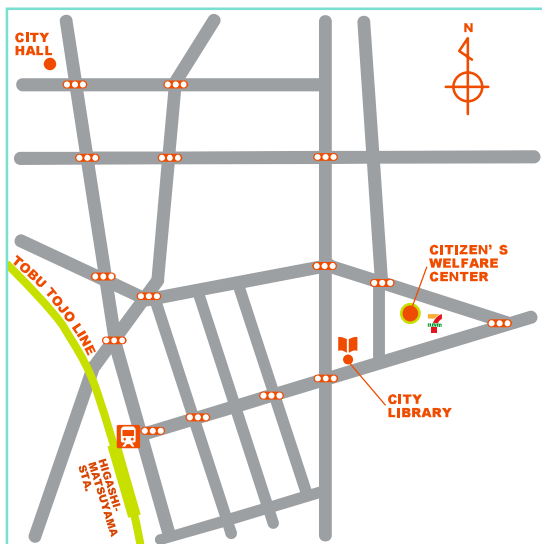

3 2020

日	月	火	水	木	金	土
1	2	3	4	5	6	7
8	9	10	11	12	13	14
15	16	17	18	19	20	21
22	23	24	25	26	27	28
29	30	31				

地点：市民福利中心
 地址：东松山市松本町 1-7-8

Lugar: Centro de asistencia social cívico
 Dirección: Matsumoto-cho1-7-8, Higashimatsuyama-shi

Onde: Cidadãos bem-estar centro
 Endereço: Matsumoto-cho1-7-8, Higashimatsuyama-shi

Place: Citizen's Welfare Center
 Address: 1-7-8 Matsumoto-cho, Higashimatsuyama-shi

かいじょう：しめんふくしせんたー
 会場：市民福祉センター
 じゅうしょ：ひがしまつやましまつもとちょう
 住所：東松山市松本町 1-7-8